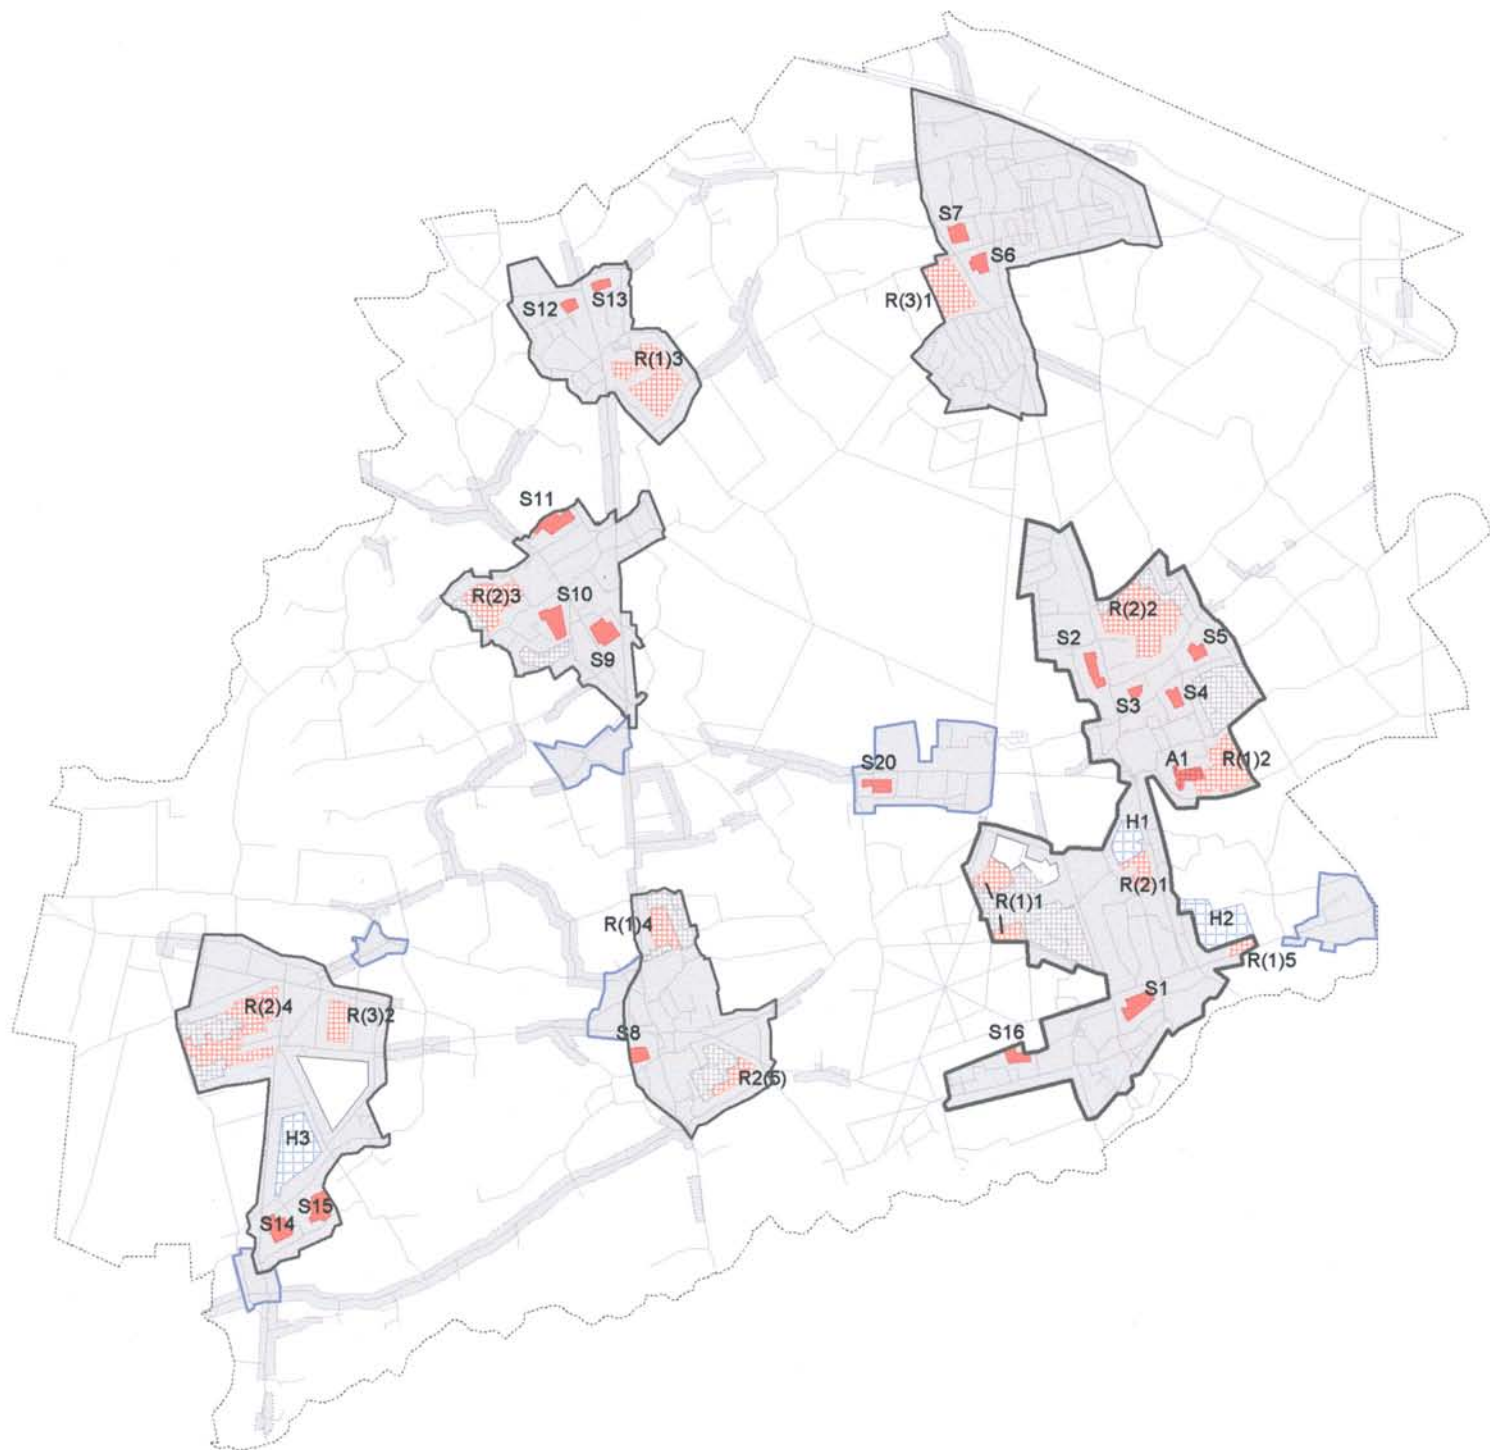

woningprogrammatie

- Hoofddorp type I
- Woonkern
- Nederzetting
- Gerealiseerd woonuitbreidingsgebied
- Te stimuleren niet uitgeruste woonzone
- Aan te snijden woonuitbreidingsgebied
- Te reserveren woonuitbreidingsgebied
- Te herbestemmen woonuitbreidingsgebied
- linten

**IOK** plangroep

kaartnummer R4

datum juni 2006

fase GRS